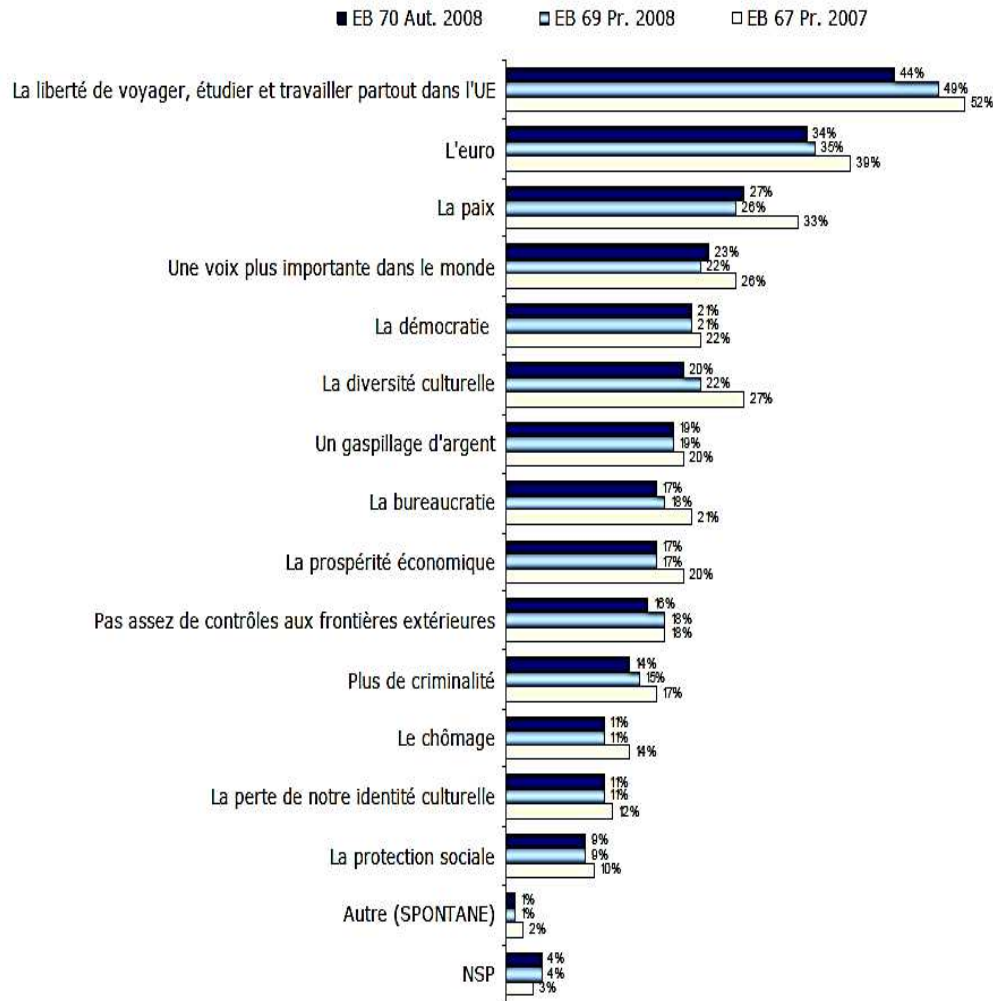

### QA14 Que représente l'Union européenne pour vous personnellement ? - %UE

### QA12. Que représente l'UE pour vous personnellement ?

Pour chacune des institutions européennes suivantes, pourriez-vous me dire si vous avez plutôt confiance ou plutôt pas confiance en elle.

Réponse : Plutôt confiance