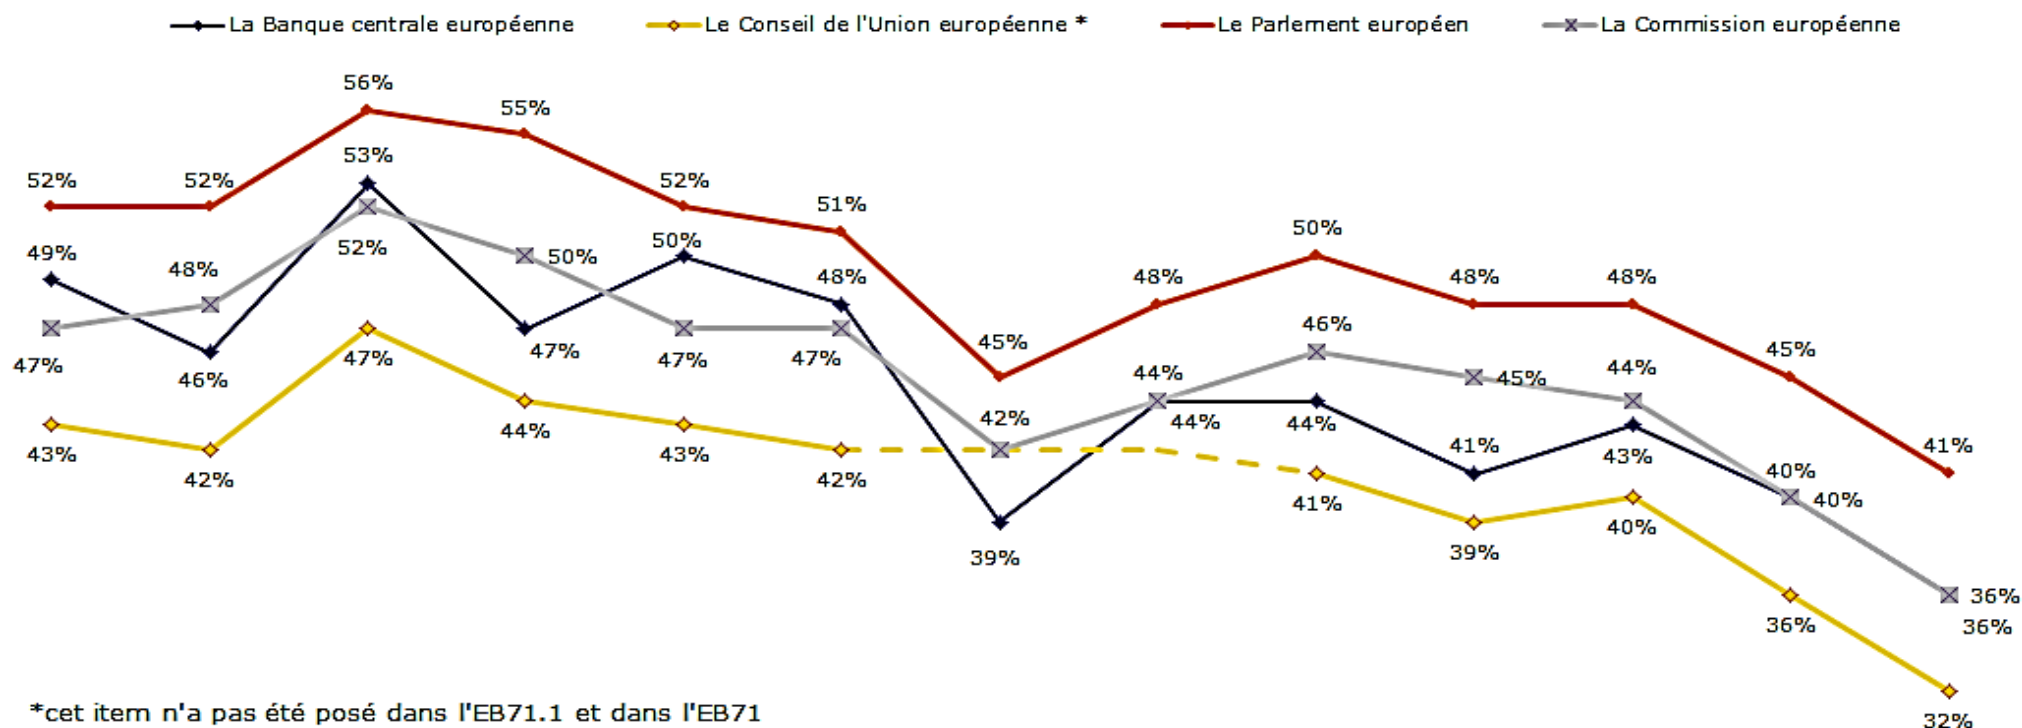

### QA14 Que représente l'Union européenne pour vous personnellement ? - %UE

### QA12. Que représente l'UE pour vous personnellement ?

Pour chacune des institutions européennes suivantes, pourriez-vous me dire si vous avez plutôt confiance ou plutôt pas confiance en elle.

Réponse : Plutôt confiance