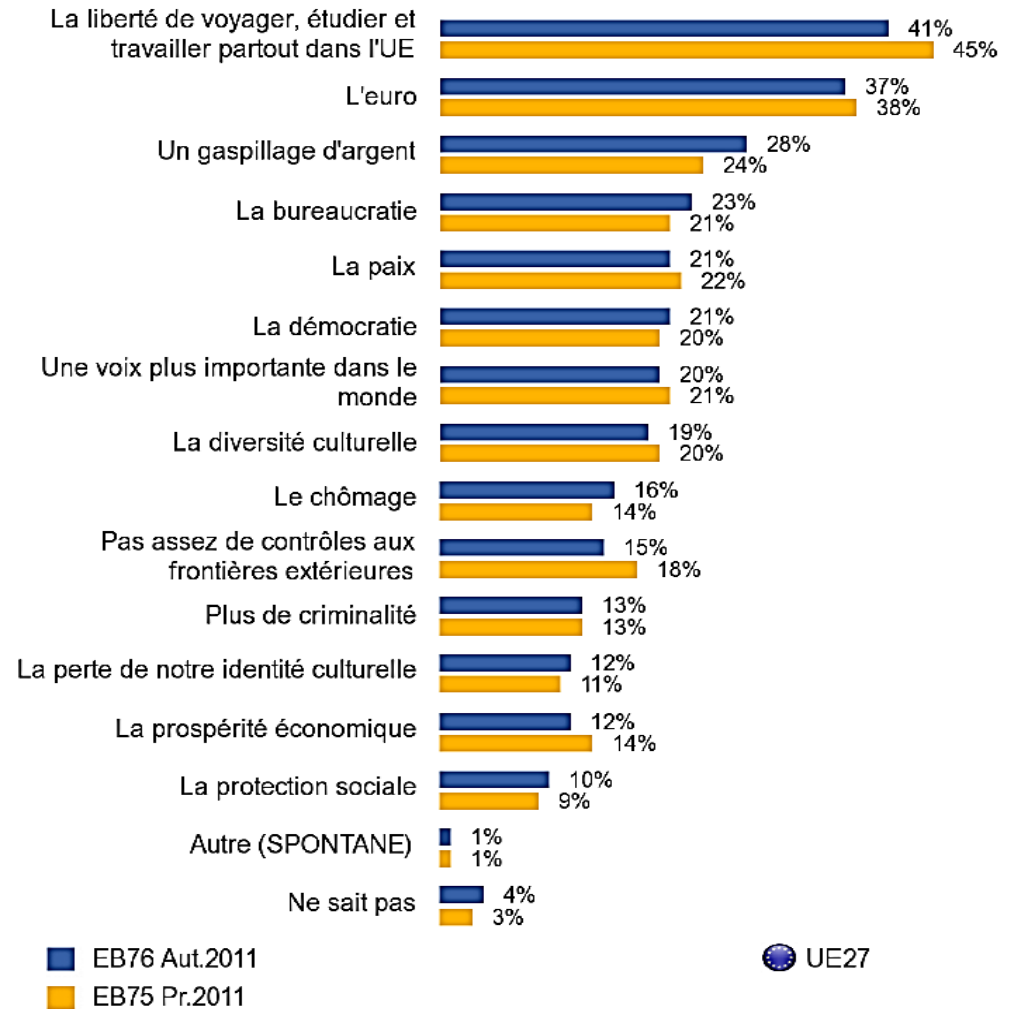

### QA14 Que représente l'Union européenne pour vous personnellement ? - %UE

### QA12. Que représente l'UE pour vous personnellement ?

Pour chacune des institutions européennes suivantes, pourriez-vous me dire si vous avez plutôt confiance ou plutôt pas confiance en elle.

Réponse : Plutôt confiance