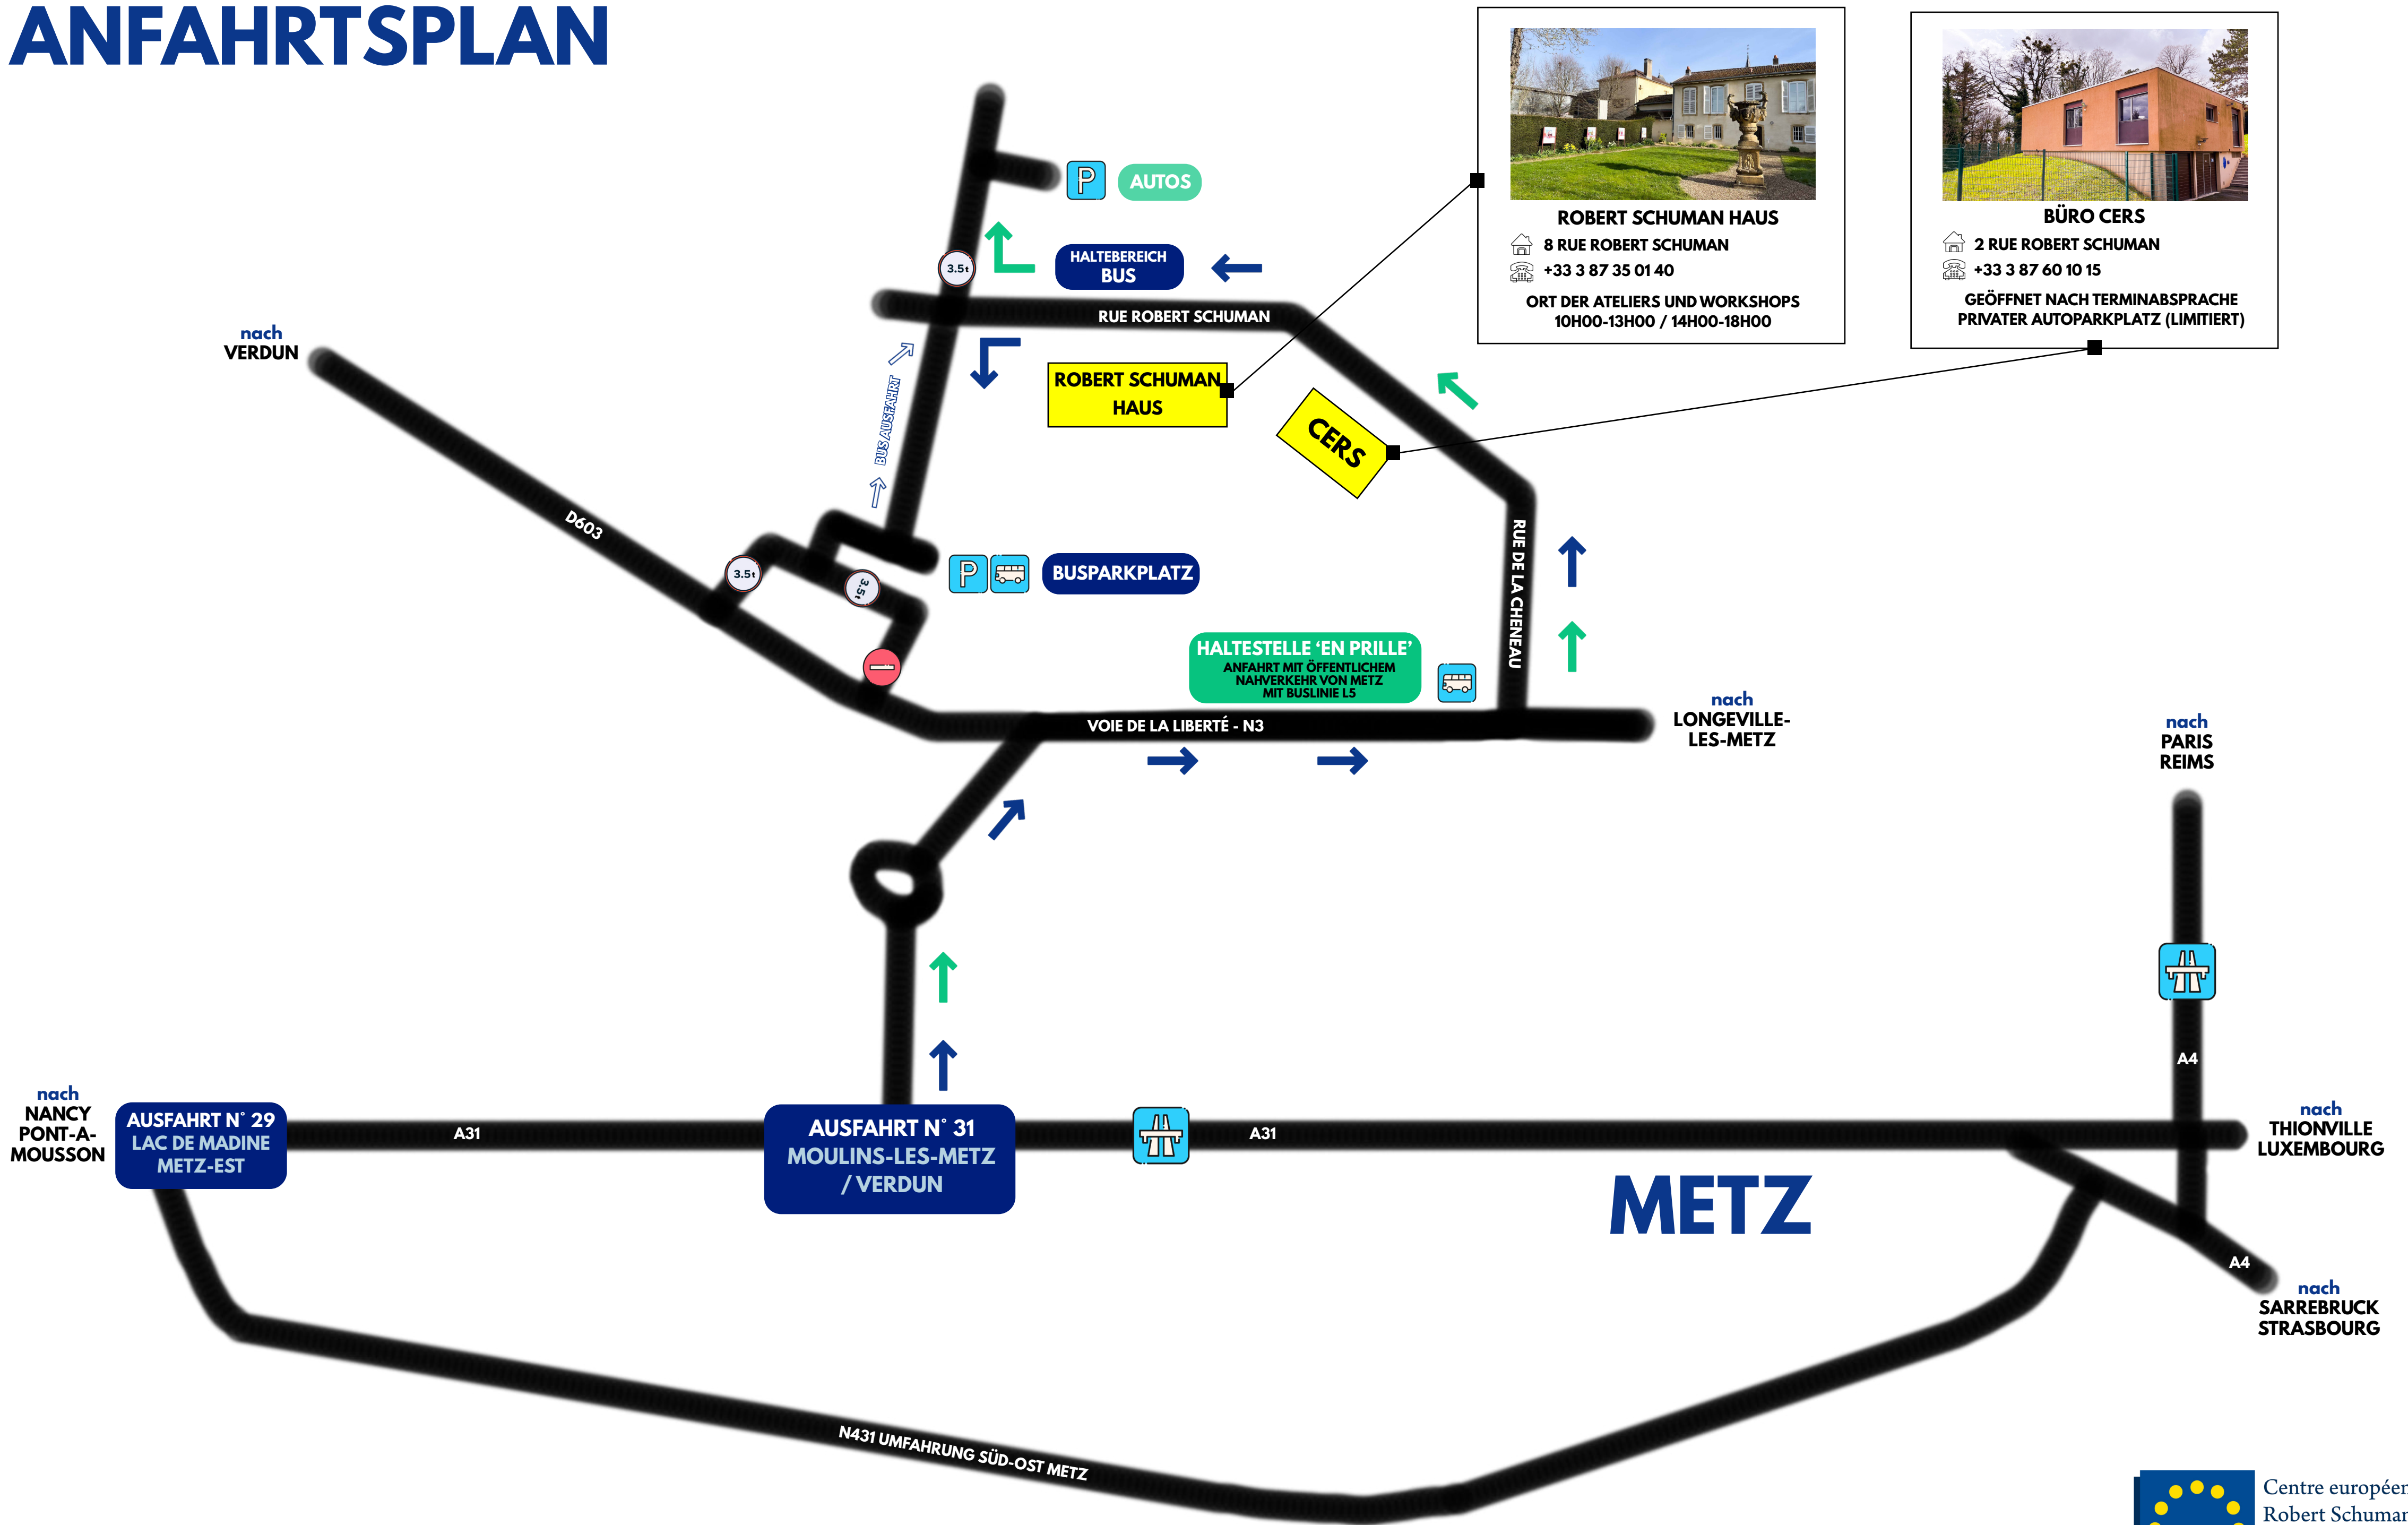

ANFAHRTSPLAN

ROBERT SCHUMAN HAUS
8 RUE ROBERT SCHUMAN
+33 3 87 35 01 40
ORT DER ATELIERS UND WORKSHOPS
10H00-13H00 / 14H00-18H00

BÜRO CERS
2 RUE ROBERT SCHUMAN
+33 3 87 60 10 15
GEÖFFNET NACH TERMINABSPRACHE
PRIVATER AUTOPARKPLATZ (LIMITIERT)