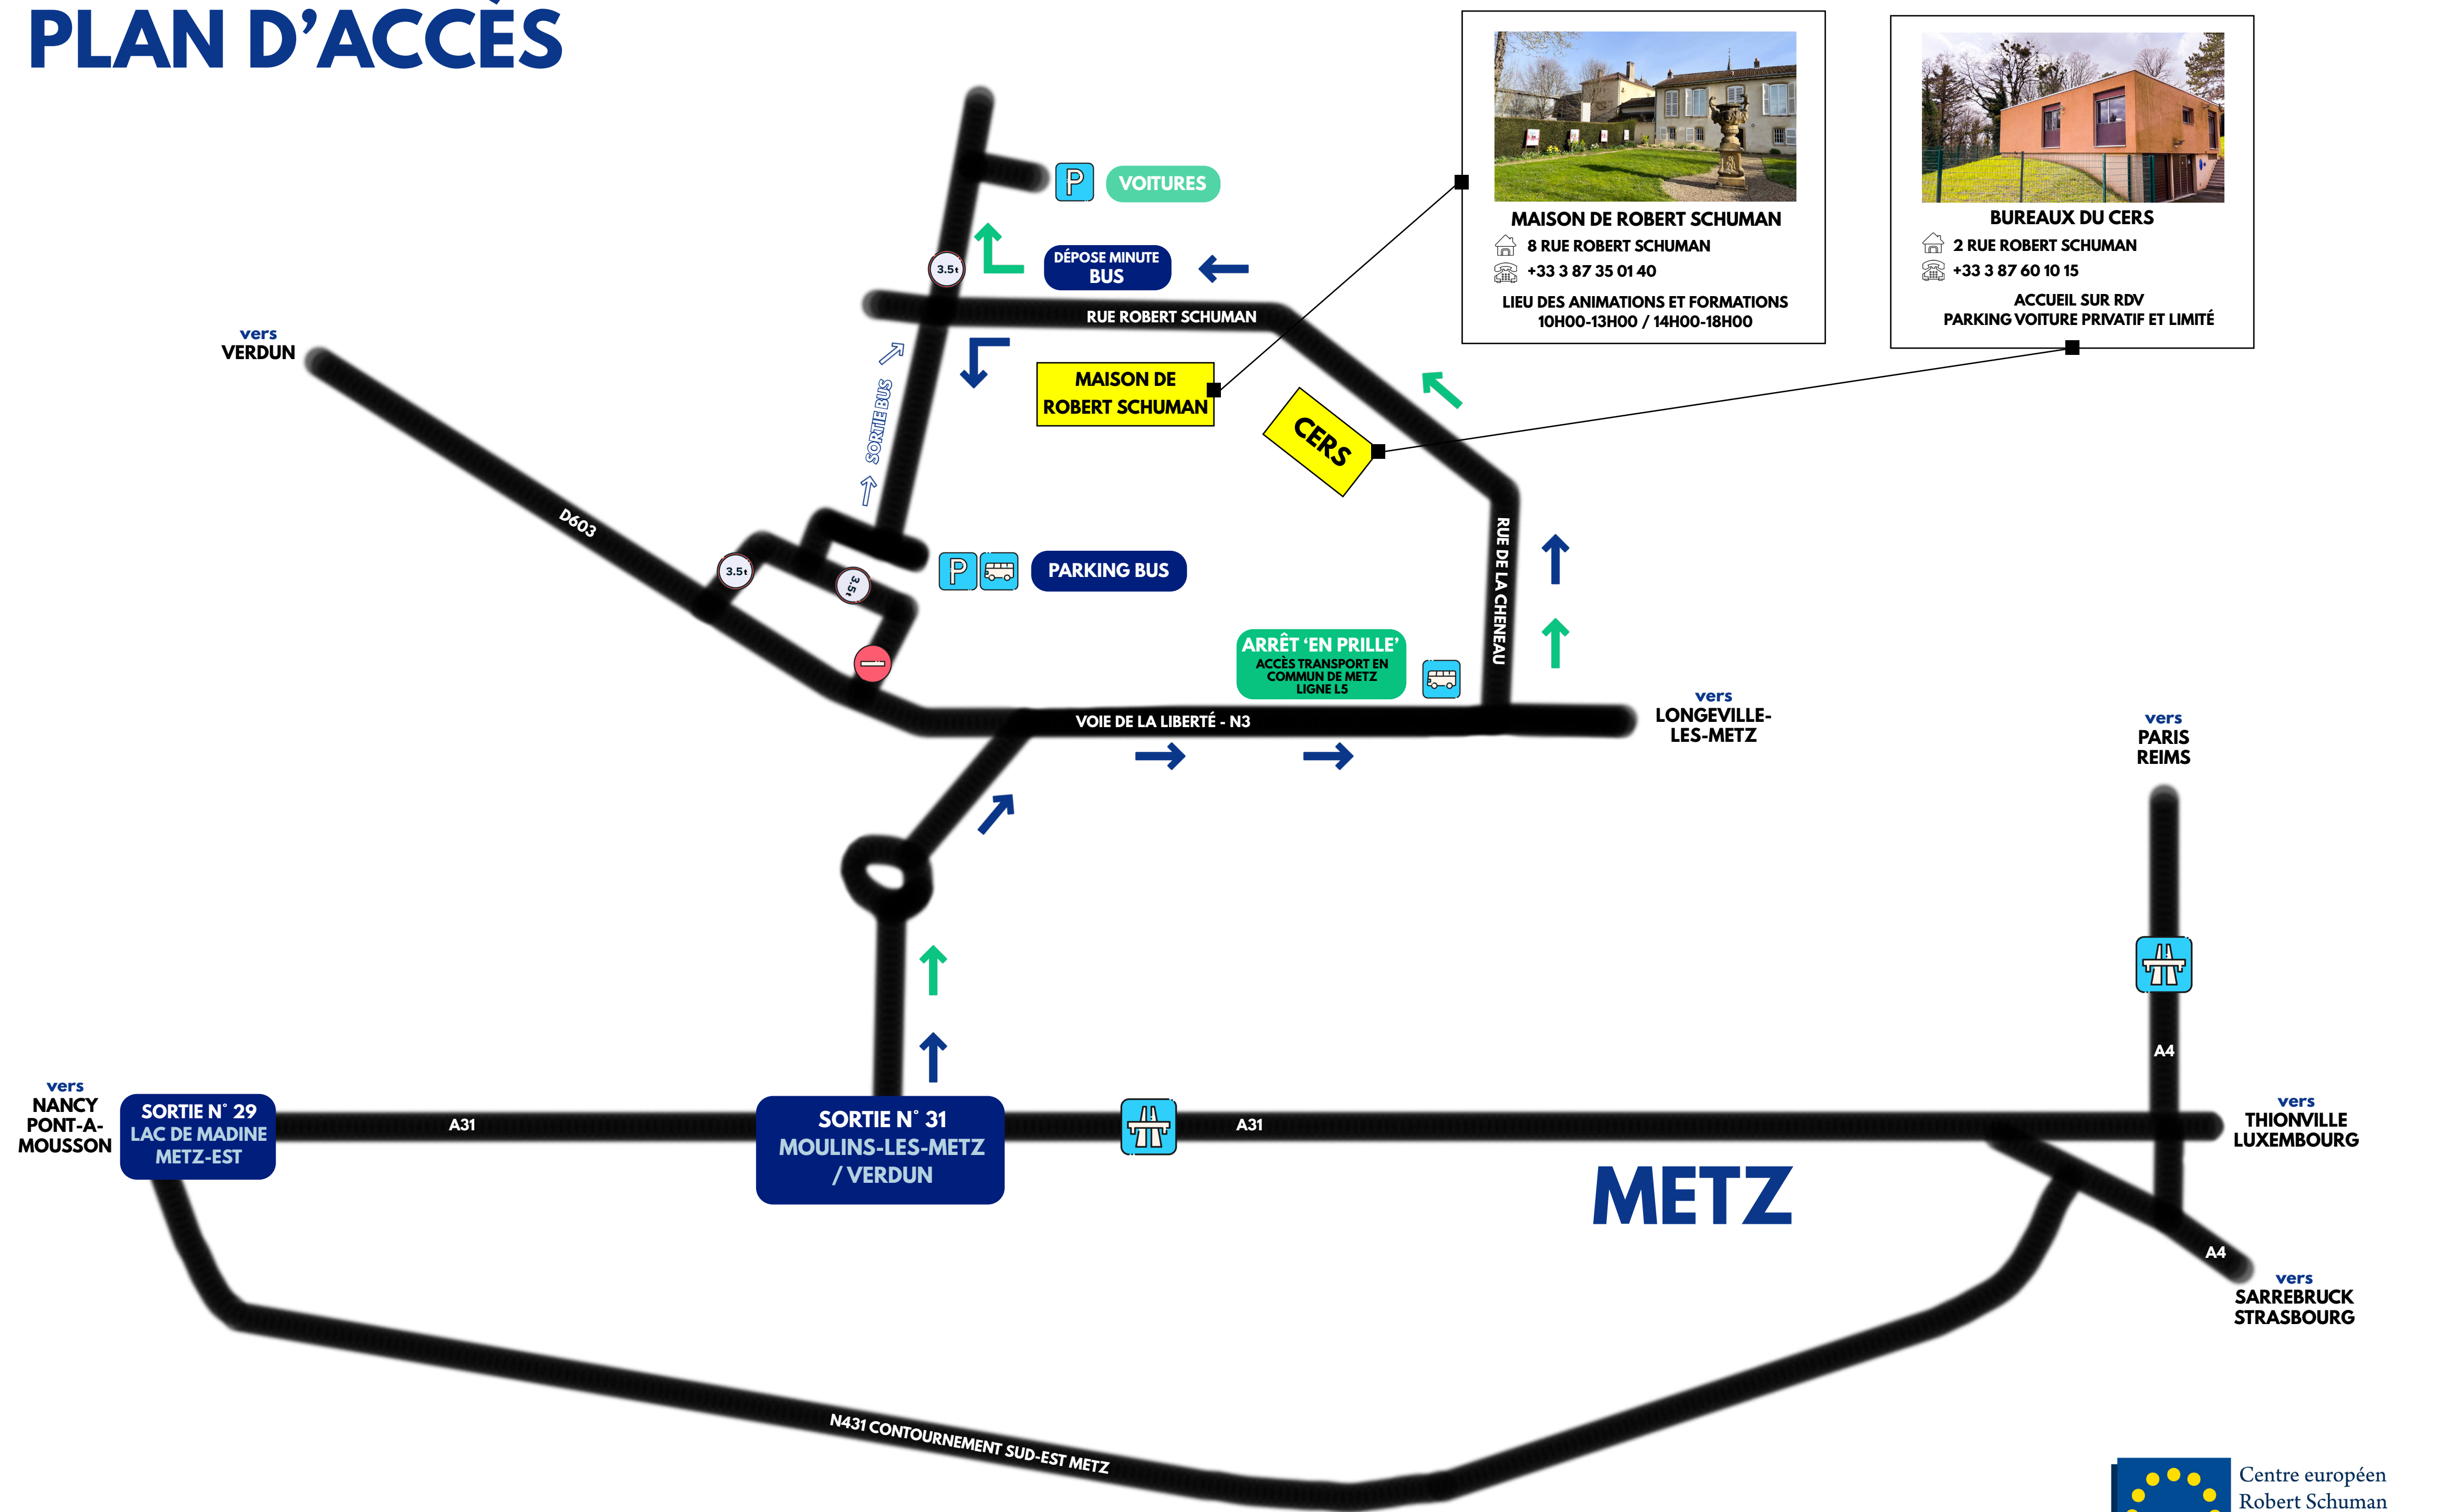

PLAN D'ACCÈS

MAISON DE ROBERT SCHUMAN
8 RUE ROBERT SCHUMAN
+33 3 87 35 01 40
LIEU DES ANIMATIONS ET FORMATIONS
10H00-13H00 / 14H00-18H00

BUREAUX DU CERS
2 RUE ROBERT SCHUMAN
+33 3 87 60 10 15
ACCUEIL SUR RDV
PARKING VOITURE PRIVATIF ET LIMITÉ